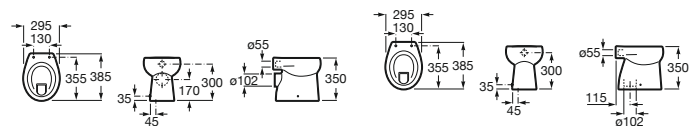

Baby está especialmente recomendado para espacios infantiles públicos y semipúblicos.

Relación de tamaños inodoro / inodoro infantil

Inodoro

Inodoro infantil

Inodoro infantil para tanque alto, empotrable o fluxor

385 mm de longitud. Altura 350 mm.
 Ref. 344PB7000 Salida horizontal
 Ref. 344PB8000 Salida vertical

Asiento para taza infantil Baby
 Ref. 801PB6004

Salida horizontal

Salida vertical

Pictogramas

Uso infantil